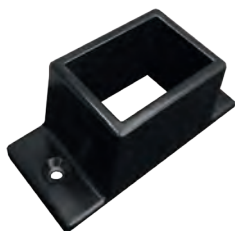

BRACKET DROIT

BRACKET1X1.5NO	Bracket droite 1 x 1 ½ - Noir, paquet de 6, avec 12 vis inclut	20.00$ / Paquet
Option couleur spéciale		Prix sur demande