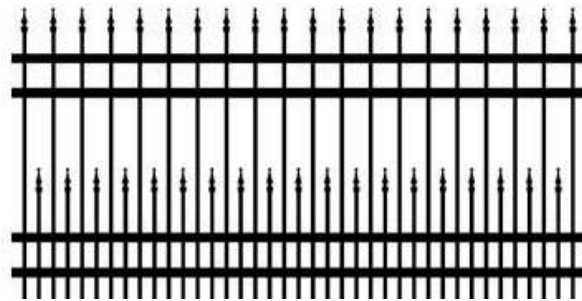

OPTIONS SUR MESURE

DOGFENCE

PIED DOG FENCE CAP SPIRAL (FABRICATION
INCLUS 4 TRAVERSES) - NOIR

24.00$ / Pied