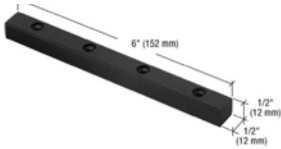

INT308MBL

Stopper supérieur de porte double - Noir

8.40$ / Unité