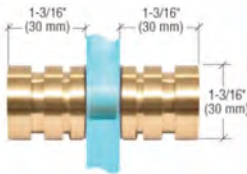

Poignée bouton traditionnelle - Chrome

20.10\$/Unité

**BM6X12CH**

Poignée ronde dos à dos 6"x12" -  
Chrome

44.20\$/Unité

**SDK106SB**

Poignée bouton - Laiton satiné

23.05\$/Unité