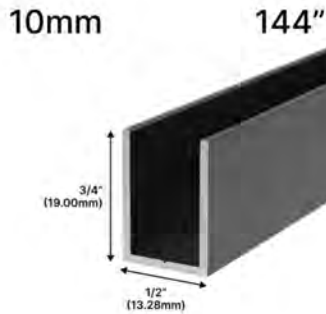

MOULURES

SDCD3812A	Moulure de douche 3/8" anodisée 144"	25.15$/Unité
SDCD3812GM	Moulure de douche 3/8" métal 144"	25.10$/Unité
SDCD3812MBL	Moulure de douche 3/8" noir 144"	25.10$/Unité
SDCD3812BA	Moulure de douche 3/8" chrome 144"	32.20$/Unité
SDCD3812BN	Moulure de douche 3/8" inox brossé 144"	34.00$/Unité
SDCD3812PN	Moulure de douche 3/8" inox poli 144"	36.75$/Unité
SDCD3812SB	Moulure 100" x 12' Laiton satiné	63.30$/Unité