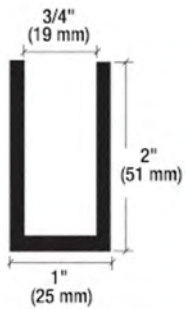

MOULURES

VAT75MBL	Moulure en L 3/4" x 3/4" noir en PVC 95"	9.15$/Unité
VLT75MBL	Moulure en L 3/4" x 3/8" noir en PVC 95"	9.00$/Unité

WU3WSL	Moulure commerciale 1"x1" - Blanc	217.90$/Unité
WU3SASL	Moulure commerciale 1"x1" - Anodisé	43.70$/Unité
WU3BSASL	Moulure commerciale 1"x1" - Nickel brossé	89.84$/Unité
WU3BLSL	Moulure commerciale 1"x1" - Noir	65.12$/Unité
WU1BSASL	Moulure commerciale 1"x1.5" - Nickel brossé	112.35$/Unité
WU1BLSL	Moulure commerciale 1"x1.5" - Noir	81.99$/Unité
WU1SASL	Moulure commerciale 1"x1.5" - Anodisé	80.90$/Unité
WU1WSL	Moulure commerciale 1"x1.5" - Blanc	142.65$/Unité
WU2SASL	Moulure commerciale 1"x2" - Anodisé	112.35$/Unité
WU2BSASL	Moulure commerciale 1"x2" - Nickel brossé	155.00$/Unité
WU2BLSL	Moulure commerciale 1"x2" - Noir	111.23$/Unité

D645W	Moulure en J 1/4" miroir blanc 12'	69.40$/Unité
D645A	Moulure en J 1/4" miroir satin anodisé 12'	46.65$/Unité
D645MBL	Moulure en J 1/4" miroir noir 12'	48.60$/Unité
D645BA	Moulure en J 1/4" miroir chrome 12'	60.20$/Unité
D645SB	Moulure en J 1/4" miroir laiton satiné 12'	58.80$/Unité