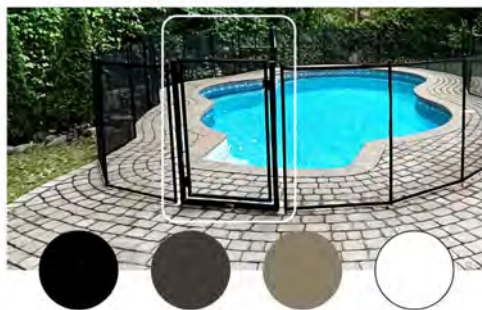

MG-D-4X3-BLK	Ensemble de porte en maille de 4'H x 3'L - Noir	299.99$ / Unité
MG-D-4X3-BRN	Ensemble de porte en maille de 4'H x 3'L - Brun	299.99$ / Unité
MG-D-4X3-BG	Ensemble de porte en maille de 4'H x 3'L - Beige	299.99$ / Unité
MG-D-4X3-WHT	Ensemble de porte en maille de 4'H x 3'L - Blanc	299.99$ / Unité

MG-POSTKIT-BLK	Ensemble de poteau pour clôture de 4', avec 12 vis et capuchon en plastique, Noir	36.99$ / Unité
MG-POSTKIT-BRN	Ensemble de poteau pour clôture de 4', avec 12 vis et capuchon en plastique, Brun	36.99$ / Unité
MG-POSTKIT-BG	Ensemble de poteau pour clôture de 4', avec 12 vis et capuchon en plastique, Beige	36.99$ / Unité
MG-POSTKIT-WHT	Ensemble de poteau pour clôture de 4', avec 12 vis et capuchon en plastique, Blanc	36.99$ / Unité