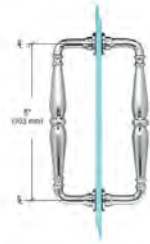

POIGNÉES

VIC8X8CH	Poignée Victoria dos à dos 8" x 8" - Chrome	68.50$/Unité
VIC8X8PN	Poignée Victoria dos à dos 8" x 8" - Nickel poli	56.65$/Unité
VIC6X6BR	Poignée Victoria 6" x 6" - Dorée	53.15$/Unité
COL8X8CH	Poignée Cologne dos à dos 8" x 8" - Chrome	126.75$/Unité
COL6X6CH	Poignée Cologne dos à dos 6" x 6" - Chrome	130.15$/Unité
MT8X8PN	Poignée Mitered dos à dos 8" x 8" - Nickel poli	46.35$/Unité
MT8X8BN	Poignée Mitered dos à dos 8" x 8" - Nickel brossé	43.10$/Unité
MT8X8AB	Poignée Mitered dos à dos 8" x 8" - Laiton antique	48.90$/Unité
MT8X8CH	Poignée Mitered dos à dos 8" x 8" - Chrome	43.10$/Unité
MT8X8MBL	Poignée Mitered dos à dos 8" x 8" - Noir	48.10$/Unité
MT8X8SB	Poignée Mitered dos à dos 8" x 8" - Laiton satiné	43.35$/Unité
MT18X18MBL	Poignée Mitered dos à dos 18" x 18" - Noir	86.60$/Unité
MT18X18BN	Poignée Mitered dos à dos 18" x 18" - Nickel brossé	83.85$/Unité
MT18X18CH	Poignée Mitered dos à dos 18" x 18" - Chrome	77.95$/Unité
MT24X24MBL	Poignée Mitered dos à dos 24" x 24" - Noir	107.80$/Unité