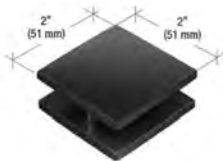

ACCESSOIRES POUR RAMPE

SPRO36EMBL	Poteau plancher 2 clips GG - Noir	173.65$ / Unité
SPRO36EBS	Poteau plancher 2 clips GG - Inox	173.65$ / Unité
SPRO36IMBL	Poteau plancher 4 clips GG - Noir	223.75$ / Unité
SPRO36IBS	Poteau plancher 4 clips GG - Inox	223.75$ / Unité
SPRO36CMBL	Poteau plancher coin GG - Noir	221.55$ / Unité
SOGC90BBRZ	Fixation - Raccord d'angles - Coin 90 degré top - Bronze brossé	22.70$ / Unité
SOGC90SB	Fixation - Raccord d'angles - Coin 90 degré top - Laiton satiné	15.40$ / Unité
SOGC90CH	Fixation - Raccord d'angles - Coin 90 degré top - Chrome	16.15$ / Unité
SOGC90BN	Fixation - Raccord d'angles - Coin 90 degré top - Nickel brossé	16.15$ / Unité
SOGC90MBL	Fixation - Raccord d'angles - Coin 90 degré top - Noir	17.00$ / Unité
MFC INOX	Connecteur MFC verre à verre 180 degré - Inox	16.90$ / Unité
MFC NOIR	Connecteur MFC verre à verre 180 degré - Noir	19.05$ / Unité
MFC18MBL	Connecteur verre à verre 180 degré - Noir	36.60$ / Unité