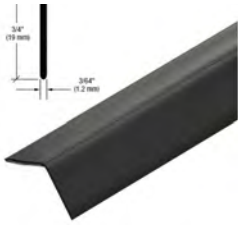

MOULURES

VAT75MBL	Moulure en L 3/4" x 3/4" noir en PVC 95"	9.15$/Unité
VLT75MBL	Moulure en L 3/4" x 3/8" noir en PVC 95"	9.00$/Unité

WU3WSL	Moulure commerciale 1"x1" - Blanc	217.90$/Unité
WU3SASL	Moulure commerciale 1"x1" - Anodisé	43.70$/Unité
WU3BSASL	Moulure commerciale 1"x1" - Nickel brossé	89.84$/Unité
WU3BLSL	Moulure commerciale 1"x1" - Noir	65.12$/Unité
WU1BSASL	Moulure commerciale 1"x1.5" - Nickel brossé	112.35$/Unité
WU1BLSL	Moulure commerciale 1"x1.5" - Noir	81.99$/Unité
WU1SASL	Moulure commerciale 1"x1.5" - Anodisé	80.90$/Unité
WU1WSL	Moulure commerciale 1"x1.5" - Blanc	142.65$/Unité
WU2SASL	Moulure commerciale 1"x2" - Anodisé	112.35$/Unité
WU2BSASL	Moulure commerciale 1"x2" - Nickel brossé	155.00$/Unité
WU2BLSL	Moulure commerciale 1"x2" - Noir	111.23$/Unité

D645W	Moulure en J 1/4" miroir blanc 12'	69.40$/Unité
D645A	Moulure en J 1/4" miroir satin anodisé 12'	46.65$/Unité
D645MBL	Moulure en J 1/4" miroir noir 12'	48.60$/Unité
D645BA	Moulure en J 1/4" miroir chrome 12'	60.20$/Unité
D645SB	Moulure en J 1/4" miroir laiton satiné 12'	58.80$/Unité