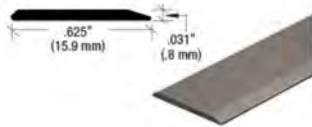

S625BN	Moulure plat miroir - Nickel brossé	19.70$/Unité