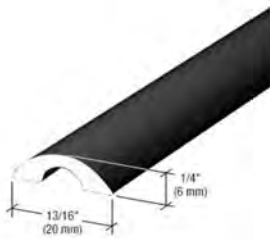

MOULURES

VFT75MBL	Barre plat 3/4" noir en PVC 95"	7.95$/Unité
FLAT NOIR	Barre plat 1" noir	16.20$/Unité
S1L001W	Moulure dos d'âne goutte - Blanc	11.65$/Unité
S1L001BN	Moulure dos d'âne goutte - Nickel brossé	15.85$ /Unité
S1L001CH	Moulure dos d'âne goutte - Chrome	15.85$/Unité
S1L001MBL	Moulure dos d'âne goutte - Noir	11.85$/Unité
SDT980BGA	Moulure dos d'âne demi lune - Or	12.70$/Unité
SDT980GM	Moulure dos d'âne demi lune - Métal	9.55$/Unité
SDT980MBL	Moulure dos d'âne demi lune - Noir	9.55$/Unité
SDT980RB	Moulure dos d'âne demi lune - Bronze huilé	9.00$/Unité
SDT980SB	Moulure dos d'âne demi lune - Laiton satiné	12.45$/Unité
SDT980PN	Moulure dos d'âne demi lune - Nickel poli	11.75$/Unité
SDT980BBRZ	Moulure dos d'âne demi lune - Bronze brossé	12.70$/Unité
SDT980BN	Moulure dos d'âne demi lune - Nickel brossé	12.45$/Unité
SDT980BA	Moulure dos d'âne demi lune - Chrome	12.40$/Unité