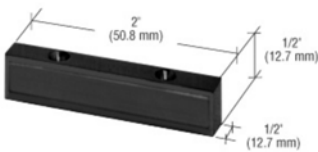

INT307BN

Stopper supérieur de porte simple - Nickel brossé

7.95$ / Unité

INT307MBL

Stopper supérieur de porte simple - Noir

5.15$ / Unité