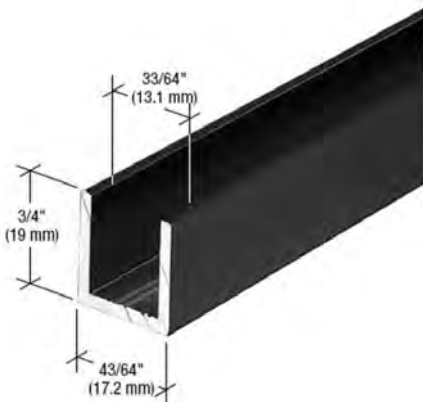

SDCD12A	Moulure de douche 1/2" anodisée 95"	17.00$/Unité
SDCD12MBL	Moulure de douche 1/2" noir 95"	19.05$/Unité
SDCD12BA	Moulure de douche 1/2" chrome 95"	23.20$/Unité
SDCD12BN	Moulure de douche 1/2" inox brossé 95"	24.50$/Unité
SDCD1212A	Moulure de douche 1/2" inox brossé 144"	26.50$/Unité
SDCD1212PN	Moulure de douche 1/2" nickel poli 144"	38.05$/Unité
SDCD1212BN	Moulure de douche 1/2" nickel brossé 144"	36.70$/Unité
SDCD1212BA	Moulure de douche 1/2" chrome 144"	36.05$/Unité
SDCD1212MBL	Moulure de douche 1/2" noir 144"	27.90$/Unité
SDCD1212SB	Moulure de douche 1/2" laiton satiné 144"	52.10$/Unité
SDCD1212B-BRZ	Moulure de douche 1/2" bronze brossé 144"	22.75$/Unité
SDCD12W	Moulure de douche 1/2" blanche	19.75$/Unité