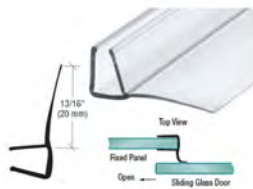

BALAIS

A1875C

Balais 3/16" autocollant, rouleau de 100'

77.10$/Unité

P912WS

Balais de bas de porte 1/2" clair

10.35$/Unité

P990WS

Balais de bas de porte 3/8" clair

9.70$/Unité

SDTJT2

Balais 3/16" de coté

5.85$/Unité

SDTDFT2

Balais 5/16" de coté

6.00$/Unité

SDTWT2

Balais 7/16" de coté

6.10$/Unité

P375HWS

Balais en H 3/8" clair

7.50$/Unité

P500HW

Balais en H 1/2" clair

10.25$/Unité

PCC12

Balais en H 1/2" clair

8.25$/Unité

PC1200

Balais Serinity 90 13/16" clair

13.20$/Unité