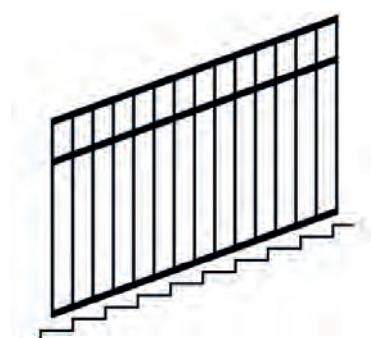

## SECTION DE RAMPE

<b>RAMPE36B</b>	Couleur standard - 36"	40.00\$ / Pied
<b>RAMPE42B</b>	Couleur standard - 42"	43.00\$ / Pied
<b>RAMPE48B</b>	Couleur standard - 48"	46.00\$ / Pied
<b>Option couleur spéciale</b>		Prix sur demande