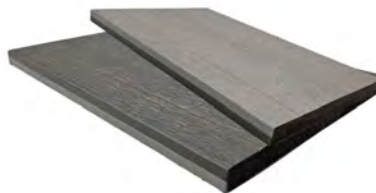

CONTREMARCHES

FW-CNT-BLK-12

Contremarche en WPC,
Noir - 12'

97.99$ / Unité

FW-CNT-WO-12

Contremarche en WPC,
Blanc Chêne - 12'

97.99$ / Unité

FW-CNT-NW-WAL-12

Contremarche en WPC,
réversible bicolore, Bois Naturel /
Noyer - 12'

97.99$ / Unité

FW-CNT-RM-VB-12

Contremarche en WPC,
réversible bicolore, Érable /
Brun Classique - 12'

97.99$ / Unité

FW-CNT-PG-NG-12

Contremarche en WPC,
réversible bicolore, Gris
Perle / Gris Nordique - 12'

97.99$ / Unité