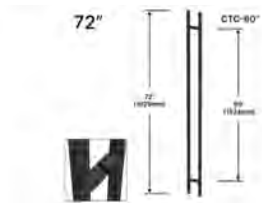

POIGNÉES

LP36MBL	Poignée barre droite 36" - Noir	291.20$/Unité
LP36SB	Poignée barre droite 36" - Laiton satiné	194.05$/Unité

SLP8X8CH	Poignée barre droite carré 8" x 8" - Chrome	121.05$/Unité
SLP8X8MBL	Poignée barre droite carré 8" x 8" - Noir	130.25$/Unité

LP72MBL	Poignée barre droite 72" - Noir	286.60$/Unité
SSLP72MBL	Poignée 1 côté barre droite 72" - Noir	192.85$/Unité

BM18X18SB	Poignée ronde dos à dos 18"x18" - Laiton satiné	70.30$/Unité

LLPA60MBL	Poignée de tirage type échelle avec serrure	1826.25$/Unité

BMNW8X80RB	Poignée ronde sans rondelle washer dos à dos 8"x 8" - Bronze	34.80$/Unité
BMNW8X8MBL	Poignée ronde sans rondelle washer dos à dos 8"x 8" - Noir	36.15$/Unité
BMNW8X8BN	Poignée ronde sans rondelle washer dos à dos 8"x 8" - Nickel brossé	32.35$/Unité
BMNW8X8CH	Poignée ronde sans rondelle washer dos à dos 8"x 8" - Chrome	33.60$/Unité
BMNW8X8SB	Poignée ronde sans rondelle washer dos à dos 8"x 8" - Laiton satiné	31.40$/Unité
BMNW8X8GM	Poignée ronde sans rondelle washer dos à dos 8"x 8" - Métal	60.95$/Unité