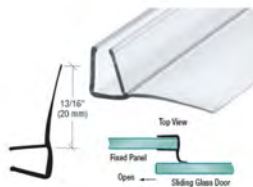

BALAIS

A1875C

Balais 3/16" autocollant, rouleau de 100'

77.10$/Unité

P912WS

Balais de bas de porte 1/2" clair

10.35$/Unité

P990WS

Balais de bas de porte 3/8" clair

9.70$/Unité

SDTJT2

Balais 3/16" de coté

5.85$/Unité

SDTDFT2

Balais 5/16" de coté

6.00$/Unité

SDTWT2

Balais 7/16" de coté

6.10$/Unité

P375HWS

Balais en H 3/8" clair

7.50$/Unité

P500HW

Balais en H 1/2" clair

10.25$/Unité

PCC12

Balais en H 1/2" clair

8.25$/Unité

PC1200

Balais Serinity 90 13/16" clair

13.20$/Unité