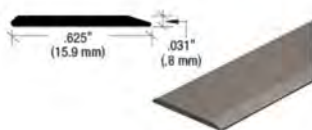

S625BN	Moulure plat miroir - Nickel brossé	19.70$/Unité