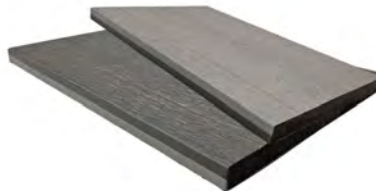

CONTREMARCHES

FW-CNT-BLK-12

Contremarche en WPC,
Noir - 12'

97.99$ / Unité

FW-CNT-WO-12

Contremarche en WPC,
Blanc Chêne - 12'

97.99$ / Unité

FW-CNT-NW-WAL-12

Contremarche en WPC,
réversible bicolore, Bois Naturel /
Noyer - 12'

97.99$ / Unité

FW-CNT-RM-VB-12

Contremarche en WPC,
réversible bicolore, Érable /
Brun Classique - 12'

97.99$ / Unité

FW-CNT-PG-NG-12

Contremarche en WPC,
réversible bicolore, Gris
Perle / Gris Nordique - 12'

97.99$ / Unité