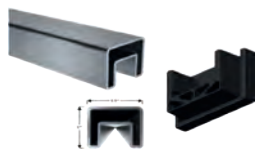

ACCESSOIRES DE CLÔTURE EN VERRE

MAIN COURANTE AVEC JOINT ET CAPUCHON

CP-SSTR12-8F	Acier inoxydable 316 - pour verre 12mm, 8' longueur - Fini satin	113.00$ / Unité
CP-SSTR12-8F-BLK	Acier inoxydable 316 - pour verre 12mm, 8' longueur - Fini noir	117.00$ / Unité