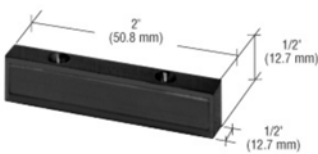

PIÈCES POUR PORTE

FS1SA120	Couvercle encliquetable 240"x4" "flat snap" commercial - Satin anodisé	141.65$ / Unité
CRL8010CPAL	Plaque de tête pour ferme porte - Fini adonisé	24.10$ / Unité
1NT308MBL	Stopper supérieur de porte double - Noir	8.40$ / Unité
701CORB	Gache de porte pour 700C - Bronze	28.05$ / Unité
701CCH	Gache de porte pour 700C - Inox	25.05$ / Unité
FMDSCMBL	Stopper porte au plancher - Noir GG	11.65$ / Unité
1NT304	Insert pour pin carré	31.00$ / Unité
INT307BN	Stopper supérieur de porte simple - Nickel brossé	7.95$ / Unité
INT307MBL	Stopper supérieur de porte simple - Noir	5.15$ / Unité
EZY2HDCLDSDMBL	Moulure de porte coulissante EZY 18" - Noir	490.65$ / Unité