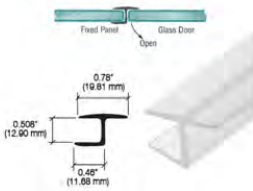

BALAIS

A1875C

Balais 3/16" autocollant, rouleau de 100'

77.10$/Unité

P912WS

Balais de bas de porte 1/2" clair

10.35$/Unité

P990WS

Balais de bas de porte 3/8" clair

9.70$/Unité

SDTJT2

Balais 3/16" de coté

5.85$/Unité

SDTDFT2

Balais 5/16" de coté

6.00$/Unité

SDTWT2

Balais 7/16" de coté

6.10$/Unité

P375HWS

Balais en H 3/8" clair

7.50$/Unité

P500HW

Balais en H 1/2" clair

10.25$/Unité

PCC12

Balais en H 1/2" clair

8.25$/Unité

PC1200

Balais Serinity 90 13/16" clair

13.20$/Unité