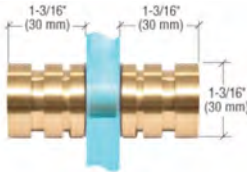

Poignée bouton traditionnelle - Chrome

20.10\$/Unité

BM6X12CH

Poignée ronde dos à dos 6"x12" -
Chrome

44.20\$/Unité

SDK106SB

Poignée bouton - Laiton satiné

23.05\$/Unité