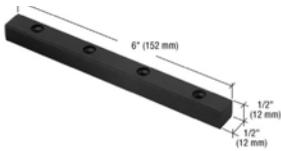

PIÈCES POUR PORTE

FS1SA120	Couvercle encliquetable 240"x4" "flat snap" commercial - Satin anodisé	141.65$ / Unité
CRL8010CPAL	Plaque de tête pour ferme porte - Fini adonisé	24.10$ / Unité
1NT308MBL	Stopper supérieur de porte double - Noir	8.40$ / Unité
701CORB	Gache de porte pour 700C - Bronze	28.05$ / Unité
701CCH	Gache de porte pour 700C - Inox	25.05$ / Unité
FMDSCMBL	Stopper porte au plancher - Noir GG	11.65$ / Unité
1NT304	Insert pour pin carré	31.00$ / Unité
INT307BN	Stopper supérieur de porte simple - Nickel brossé	7.95$ / Unité
INT307MBL	Stopper supérieur de porte simple - Noir	5.15$ / Unité
EZY2HDCLDSDMBL	Moulure de porte coulissante EZY 18" - Noir	490.65$ / Unité