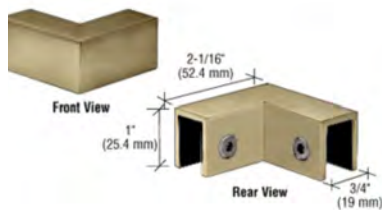

ACCESSOIRES POUR RAMPE

SPRO36EMBL	Poteau plancher 2 clips GG - Noir	173.65$ / Unité
SPRO36EBS	Poteau plancher 2 clips GG - Inox	173.65$ / Unité
SPRO36IMBL	Poteau plancher 4 clips GG - Noir	223.75$ / Unité
SPRO36IBS	Poteau plancher 4 clips GG - Inox	223.75$ / Unité
SPRO36CMBL	Poteau plancher coin GG - Noir	221.55$ / Unité
SOGC90BBRZ	Fixation - Raccord d'angles - Coin 90 degré top - Bronze brossé	22.70$ / Unité
SOGC90SB	Fixation - Raccord d'angles - Coin 90 degré top - Laiton satiné	15.40$ / Unité
SOGC90CH	Fixation - Raccord d'angles - Coin 90 degré top - Chrome	16.15$ / Unité
SOGC90BN	Fixation - Raccord d'angles - Coin 90 degré top - Nickel brossé	16.15$ / Unité
SOGC90MBL	Fixation - Raccord d'angles - Coin 90 degré top - Noir	17.00$ / Unité
MFC INOX	Connecteur MFC verre à verre 180 degré - Inox	16.90$ / Unité
MFC NOIR	Connecteur MFC verre à verre 180 degré - Noir	19.05$ / Unité
MFC18MBL	Connecteur verre à verre 180 degré - Noir	36.60$ / Unité