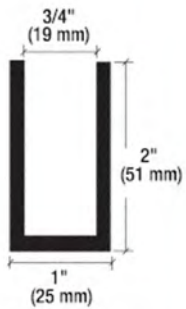

MOULURES

VAT75MBL	Moulure en L 3/4" x 3/4" noir en PVC 95"	9.15$/Unité
VLT75MBL	Moulure en L 3/4" x 3/8" noir en PVC 95"	9.00$/Unité

WU3WSL	Moulure commerciale 1"x1" - Blanc	217.90$/Unité
WU3SASL	Moulure commerciale 1"x1" - Anodisé	43.70$/Unité
WU3BSASL	Moulure commerciale 1"x1" - Nickel brossé	89.84$/Unité
WU3BLSL	Moulure commerciale 1"x1" - Noir	65.12$/Unité
WU1BSASL	Moulure commerciale 1"x1.5" - Nickel brossé	112.35$/Unité
WU1BLSL	Moulure commerciale 1"x1.5" - Noir	81.99$/Unité
WU1SASL	Moulure commerciale 1"x1.5" - Anodisé	80.90$/Unité
WU1WSL	Moulure commerciale 1"x1.5" - Blanc	142.65$/Unité
WU2SASL	Moulure commerciale 1"x.2" - Anodisé	112.35$/Unité
WU2BSASL	Moulure commerciale 1"x.2" - Nickel brossé	155.00$/Unité
WU2BLSL	Moulure commerciale 1"x.2" - Noir	111.23$/Unité

D645W	Moulure en J 1/4" miroir blanc 12'	69.40$/Unité
D645A	Moulure en J 1/4" miroir satin anodisé 12'	46.65$/Unité
D645MBL	Moulure en J 1/4" miroir noir 12'	48.60$/Unité
D645BA	Moulure en J 1/4" miroir chrome 12'	60.20$/Unité
D645SB	Moulure en J 1/4" miroir laiton satiné 12'	58.80$/Unité