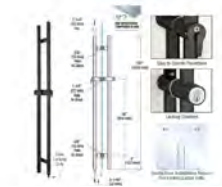

POIGNÉES

LP36MBL	Poignée barre droite 36" - Noir	291.20$/Unité
LP36SB	Poignée barre droite 36" - Laiton satiné	194.05$/Unité

SLP8X8CH	Poignée barre droite carré 8" x 8" - Chrome	121.05$/Unité
SLP8X8MBL	Poignée barre droite carré 8" x 8" - Noir	130.25$/Unité

LP72MBL	Poignée barre droite 72" - Noir	286.60$/Unité
SSLP72MBL	Poignée 1 côté barre droite 72" - Noir	192.85$/Unité

BM18X18SB	Poignée ronde dos à dos 18"x18" - Laiton satiné	70.30$/Unité

LLPA60MBL	Poignée de tirage type échelle avec serrure	1826.25$/Unité

BMNW8X80RB	Poignée ronde sans rondelle washer dos à dos 8"x 8" - Bronze	34.80$/Unité
BMNW8X8MBL	Poignée ronde sans rondelle washer dos à dos 8"x 8" - Noir	36.15$/Unité
BMNW8X8BN	Poignée ronde sans rondelle washer dos à dos 8"x 8" - Nickel brossé	32.35$/Unité
BMNW8X8CH	Poignée ronde sans rondelle washer dos à dos 8"x 8" - Chrome	33.60$/Unité
BMNW8X8SB	Poignée ronde sans rondelle washer dos à dos 8"x 8" - Laiton satiné	31.40$/Unité
BMNW8X8GM	Poignée ronde sans rondelle washer dos à dos 8"x 8" - Métal	60.95$/Unité