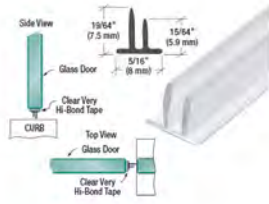

BALAIS

A1875C

Balais 3/16" autocollant, rouleau de 100'

77.10$/Unité

P912WS

Balais de bas de porte 1/2" clair

10.35$/Unité

P990WS

Balais de bas de porte 3/8" clair

9.70$/Unité

SDTJT2

Balais 3/16" de coté

5.85$/Unité

SDTDFT2

Balais 5/16" de coté

6.00$/Unité

SDTWT2

Balais 7/16" de coté

6.10$/Unité

P375HWS

Balais en H 3/8" clair

7.50$/Unité

P500HW

Balais en H 1/2" clair

10.25$/Unité

PCC12

Balais en H 1/2" clair

8.25$/Unité

PC1200

Balais Serinity 90 13/16" clair

13.20$/Unité