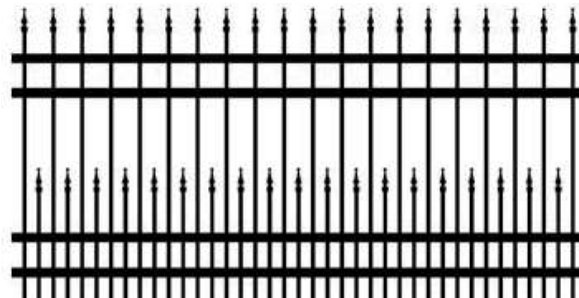

OPTIONS SUR MESURE

DOGFENCE

PIED DOG FENCE CAP SPIRAL (FABRICATION
INCLUS 4 TRAVERSES) - NOIR

24.00$ / Pied