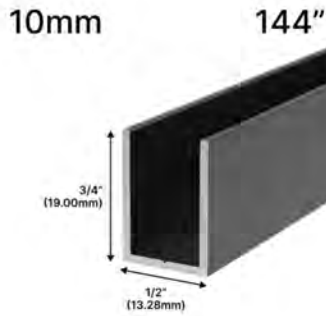

MOULURES

SDCD3812A	Moulure de douche 3/8" anodisée 144"	25.15$/Unité
SDCD3812GM	Moulure de douche 3/8" métal 144"	25.10$/Unité
SDCD3812MBL	Moulure de douche 3/8" noir 144"	25.10$/Unité
SDCD3812BA	Moulure de douche 3/8" chrome 144"	32.20$/Unité
SDCD3812BN	Moulure de douche 3/8" inox brossé 144"	34.00$/Unité
SDCD3812PN	Moulure de douche 3/8" inox poli 144"	36.75$/Unité
SDCD3812SB	Moulure 100" x 12' Laiton satiné	63.30$/Unité