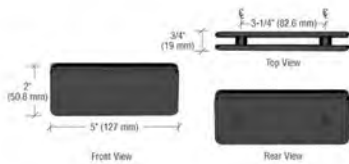

BGC180MBL	Traverse verre à verre rond - Noir	31.00$/Unité
BGC180CH	Traverse verre à verre rond - Chrome	25.80$ /Unité
BGC180SB	Traverse verre à verre rond - Laiton satiné	29.45$ /Unité
BGC180BN	Traverse verre à verre rond - Nickel brossé	25.80$ /Unité