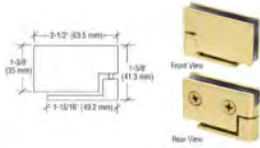

PENTURES

FA50BR	Charnière pivot pour cabinet - Laiton	84.50$/Unité
PIN037ORB	Penture Pinnacle verre à mur 90 degré centré - Bronze huilé	61.75$/Unité
PIN037BN	Penture Pinnacle verre à mur 90 degré centré - Nickel brossé	44.10$/Unité
PIN037CH	Penture Pinnacle verre à mur 90 degré centré - Chrome	44.10$/Unité
PIN037SB	Penture Pinnacle verre à mur 90 degré centré - Laiton satiné	54.90$/Unité
PIN037MBL	Penture Pinnacle verre à mur 90 degré centré - Noir	44.10$/Unité
PIN037PN	Penture Pinnacle verre à mur 90 degré centré - Nickel poli	57.65$/Unité
PIN044CH	Penture Pinnacle verre à mur 90 degré décalé - Chrome	45.80$/Unité
PIN044MBL	Penture Pinnacle verre à mur 90 degré décalé - Noir	45.80$/Unité
PIN044SB	Penture Pinnacle verre à mur 90 degré décalé - Laiton satiné	54.90$/Unité
PIN044BN	Penture Pinnacle verre à mur 90 degré décalé - Nickel brossé	49.05$/Unité
PIN092CH	Penture Pinnacle verre à verre 90 degré - Chrome	77.70$/Unité