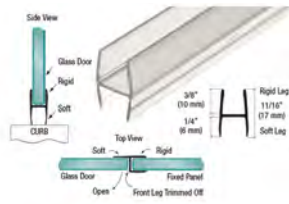

BALAIS

A1875C

Balais 3/16" autocollant, rouleau de 100'

77.10$/Unité

P912WS

Balais de bas de porte 1/2" clair

10.35$/Unité

P990WS

Balais de bas de porte 3/8" clair

9.70$/Unité

SDTJT2

Balais 3/16" de coté

5.85$/Unité

SDTDFT2

Balais 5/16" de coté

6.00$/Unité

SDTWT2

Balais 7/16" de coté

6.10$/Unité

P375HWS

Balais en H 3/8" clair

7.50$/Unité

P500HW

Balais en H 1/2" clair

10.25$/Unité

PCC12

Balais en H 1/2" clair

8.25$/Unité

PC1200

Balais Serinity 90 13/16" clair

13.20$/Unité