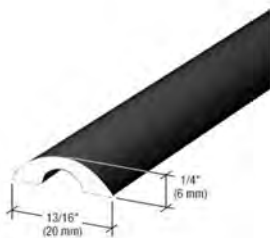

SDT980BGA

Moulure dos d'âne demi lune - Or

12.70$/Unité

SDT980GM

Moulure dos d'âne demi lune - Métal

9.55$/Unité

SDT980MBL

Moulure dos d'âne demi lune - Noir

9.55$/Unité

SDT9800RB

Moulure dos d'âne demi lune - Bronze huilé

9.00$/Unité

SDT980SB

Moulure dos d'âne demi lune - Laiton satiné

12.45$/Unité

SDT980PN

Moulure dos d'âne demi lune - Nickel poli

11.75$/Unité

SDT980BBRZ

Moulure dos d'âne demi lune - Bronze brossé

12.70$/Unité

SDT980BN

Moulure dos d'âne demi lune - Nickel brossé

12.45$/Unité

SDT980BA

Moulure dos d'âne demi lune - Chrome

12.40$/Unité