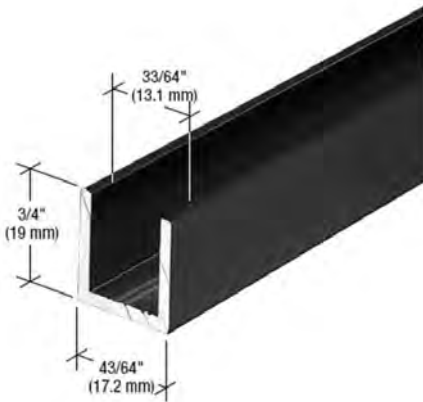

SDCD12A	Moulure de douche 1/2" anodisée 95"	17.00$/Unité
SDCD12MBL	Moulure de douche 1/2" noir 95"	19.05$/Unité
SDCD12BA	Moulure de douche 1/2" chrome 95"	23.20$/Unité
SDCD12BN	Moulure de douche 1/2" inox brossé 95"	24.50$/Unité
SDCD1212A	Moulure de douche 1/2" inox brossé 144"	26.50$/Unité
SDCD1212PN	Moulure de douche 1/2" nickel poli 144"	38.05$/Unité
SDCD1212BN	Moulure de douche 1/2" nickel brossé 144"	36.70$/Unité
SDCD1212BA	Moulure de douche 1/2" chrome 144"	36.05$/Unité
SDCD1212MBL	Moulure de douche 1/2" noir 144"	27.90$/Unité
SDCD1212SB	Moulure de douche 1/2" laiton satiné 144"	52.10$/Unité
SDCD1212B-BRZ	Moulure de douche 1/2" bronze brossé 144"	22.75$/Unité
SDCD12W	Moulure de douche 1/2" blanche	19.75$/Unité