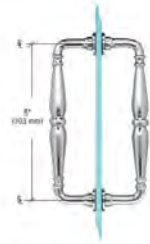

POIGNÉES

VIC8X8CH	Poignée Victoria dos à dos 8" x 8" - Chrome	68.50$/Unité
V1C8X8PN	Poignée Victoria dos à dos 8" x 8" - Nickel poli	56.65$/Unité
VIC6X6BR	Poignée Victoria 6" x 6" - Dorée	53.15$/Unité
COL8X8CH	Poignée Cologne dos à dos 8" x 8" - Chrome	126.75$/Unité
COL6X6CH	Poignée Cologne dos à dos 6" x 6" - Chrome	130.15$/Unité
MT8X8PN	Poignée Mitered dos à dos 8" x 8" - Nickel poli	46.35$/Unité
MT8X8BN	Poignée Mitered dos à dos 8" x 8" - Nickel brossé	43.10$/Unité
MT8X8AB	Poignée Mitered dos à dos 8" x 8" - Laiton antique	48.90$/Unité
MT8X8CH	Poignée Mitered dos à dos 8" x 8" - Chrome	43.10$/Unité
MT8X8MBL	Poignée Mitered dos à dos 8" x 8" - Noir	48.10$/Unité
MT8X8SB	Poignée Mitered dos à dos 8" x 8" - Laiton satiné	43.35$/Unité
MT18X18MBL	Poignée Mitered dos à dos 18" x 18" - Noir	86.60$/Unité
MT18X18BN	Poignée Mitered dos à dos 18" x 18" - Nickel brossé	83.85$/Unité
MT18X18CH	Poignée Mitered dos à dos 18" x 18" - Chrome	77.95$/Unité
MT24X24MBL	Poignée Mitered dos à dos 24" x 24" - Noir	107.80$/Unité