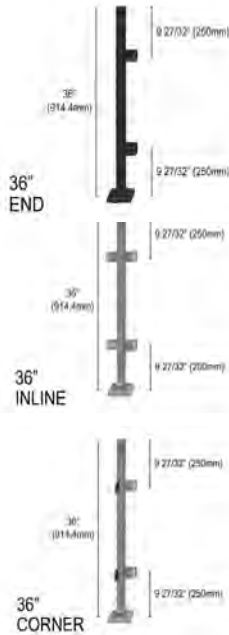

ACCESSOIRES POUR RAMPE

SPRO36EMBL	Poteau plancher 2 clips GG - Noir	173.65$ / Unité
SPRO36EBS	Poteau plancher 2 clips GG - Inox	173.65$ / Unité
SPRO36IMBL	Poteau plancher 4 clips GG - Noir	223.75$ / Unité
SPRO36IBS	Poteau plancher 4 clips GG - Inox	223.75$ / Unité
SPRO36CMBL	Poteau plancher coin GG - Noir	221.55$ / Unité
SOGC90BBRZ	Fixation - Raccord d'angles - Coin 90 degré top - Bronze brossé	22.70$ / Unité
SOGC90SB	Fixation - Raccord d'angles - Coin 90 degré top - Laiton satiné	15.40$ / Unité
SOGC90CH	Fixation - Raccord d'angles - Coin 90 degré top - Chrome	16.15$ / Unité
SOGC90BN	Fixation - Raccord d'angles - Coin 90 degré top - Nickel brossé	16.15$ / Unité
SOGC90MBL	Fixation - Raccord d'angles - Coin 90 degré top - Noir	17.00$ / Unité
MFC INOX	Connecteur MFC verre à verre 180 degré - Inox	16.90$ / Unité
MFC NOIR	Connecteur MFC verre à verre 180 degré - Noir	19.05$ / Unité
MFC18MBL	Connecteur verre à verre 180 degré - Noir	36.60$ / Unité