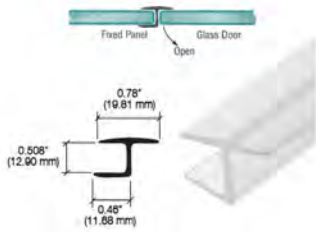

AT02014

Ruban adhésif .20 pour balais

129.05$/Unité

AT04014

Ruban adhésif .40 pour balais

79.60$/Unité